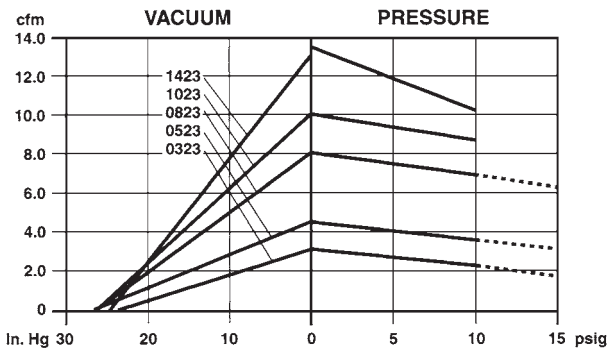

MAIN PAGE
DETAIL PAGE 1
DETAIL PAGE 2
DETAIL PAGE 3
DETAIL PAGE 4
DETAIL PAGE 5

Part No.	Motor	RPM	HP	CFM	Max. Vac. ("Hg)	Net Pres. (psig)	Weight (lbs.)	DIMENSIONS			
								A	B	C	Port Size
0323-101Q-SG588DX	100-110/115-50/60-1	1725	1/3	3.2	25	10	31	5.92	13.22	5.62	1/4
0523-101Q-SG588DX	100-115/230/60-1			4.5			30				
0823-101Q-SG608X	100-115/208-230-60/60-1		3/4	8	52		8.88	16.22	6.50	3/8	
0823-101Q-G279	208-220/440-50/60-3		1/2								
1023-101Q-SG608X	100-115/208-230-60/60-1		3/4	10							
1023-101Q-G279	208-220/440-50/60-3										
1423-101Q-G626X	100-115/200-208-230-50/00-1	1	13.5	25		53	8.22	16.05			
1423-101Q-G625	230/400-50/60-3										